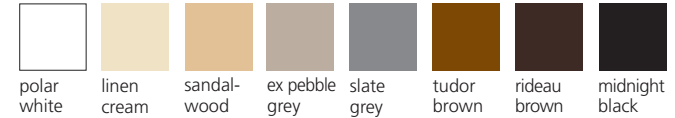

### Couleurs

Les écrans Mirage suivent les toutes dernières tendances décoration en matière de couleurs architecturales. Nous utilisons les revêtements en poudre les plus performants afin de nous assurer que votre écran aura une belle apparence pour les années à venir.

#### Couleurs standards

Plus de 24 couleurs  
tendance optionnelles

Finitions en grain de  
bois optionnelles

Remarque : Les couleurs peuvent différer légèrement des illustrations

Pour plus de renseignements, y compris les caractéristiques standards et optionnelles, des informations relatives à la garantie, pour visualiser notre galerie de photos et pour trouver un détaillant Mirage local, veuillez visiter le [www.miragescreensystems.com](http://www.miragescreensystems.com).